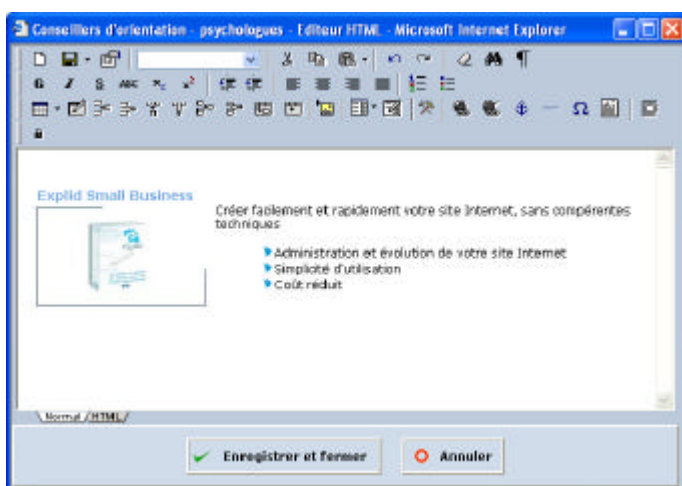

Créer facilement et rapidement votre site Internet, sans compétence technique.

- Administration et évolution de votre site Internet
- Simplicité d'utilisation
- Coût réduit

Explid Small Business est particulièrement adapté pour faciliter l'administration des sites Internet de présentation. Le webmaster pourra très rapidement s'approprier l'outil, et ne perdra pas de temps pour remettre à jour son site.

- Propriétés : Gérez les titres, mots-clés et description sur chaque page.
- Outils : Ajoutez un formulaire, un élément contextuel ou un script à votre page.
- Lien : Créez un lien sur des textes et des images.
- Images : Ajoutez une image, une animation, des documents.
- Tableau : Faites un tableau pour affiner le positionnement de vos textes.

Cette version dispose des fonctionnalités suivantes :

- **Architecture** : A partir d'une charte graphique définie, le webmaster pourra à sa guise modifier l'architecture de son site Internet. Ainsi, il pourra ajouter ou déplacer un menu et sous menu.
- **Contenu** : Le Webmaster va pouvoir via le WebEditeur gérer la totalité des contenus de son site Internet. Il pourra ajouter des images, modifier le texte, ..., et tout cela sans compétence technique. Le WebEditeur est un véritable traitement de texte.
- **Bibliothèque** : Le webmaster pourra gérer l'ensemble de ses images et documentation via une bibliothèque. Elle permet de développer des scripts spécifiques (PHP), qui peuvent être intégrés à une ou plusieurs pages.
- **Interopérabilité** : Explid s'intégrera avec n'importe quel type de base de données (MySQL, PostGreSQL, Oracle, etc).
- **Alertes** : Explid va automatiquement vérifier quotidiennement tous les liens et le poids de toutes les pages, et va remonter des messages d'alerte à l'administrateur.

Contact