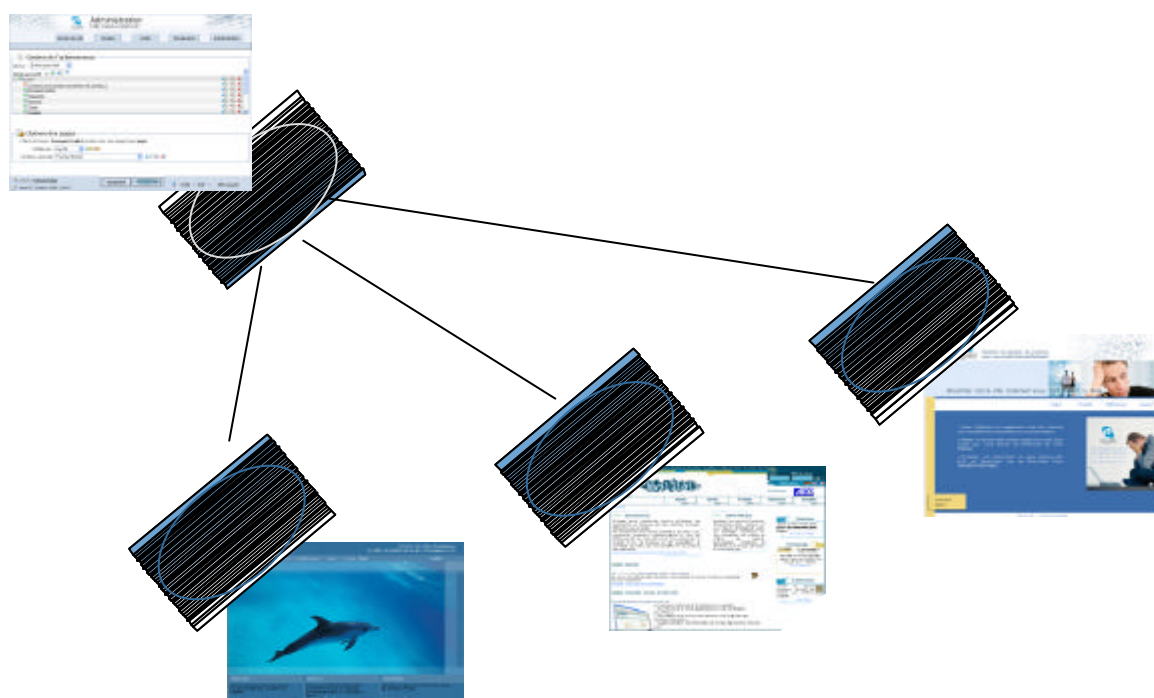

Mesure d'audience

Explid est spécialement conçu pour intégrer un outil de mesure d'audience, et faciliter la visualisation de l'architecture.

Architecture
Editeur de contenu
Publication
Référencement
Mesure d'audience

Gérer vos contenus de manière homogène, quelque soit le support de publication.

- Gestion multi-site
- Workflow de publication
- Gestion d'extranet

Explid enterprise vous permettra d'homogénéiser la gestion de tous vos contenus, quelque soit le support de publication (Internet, Intranet, Extranet). Cette version vous permet de plus de mettre en place un véritable circuit décisionnel, à l'image du processus déjà existant. Enfin, vous pourrez gérer les contenus de votre Extranet, ainsi que les listes de personnes autorisées.